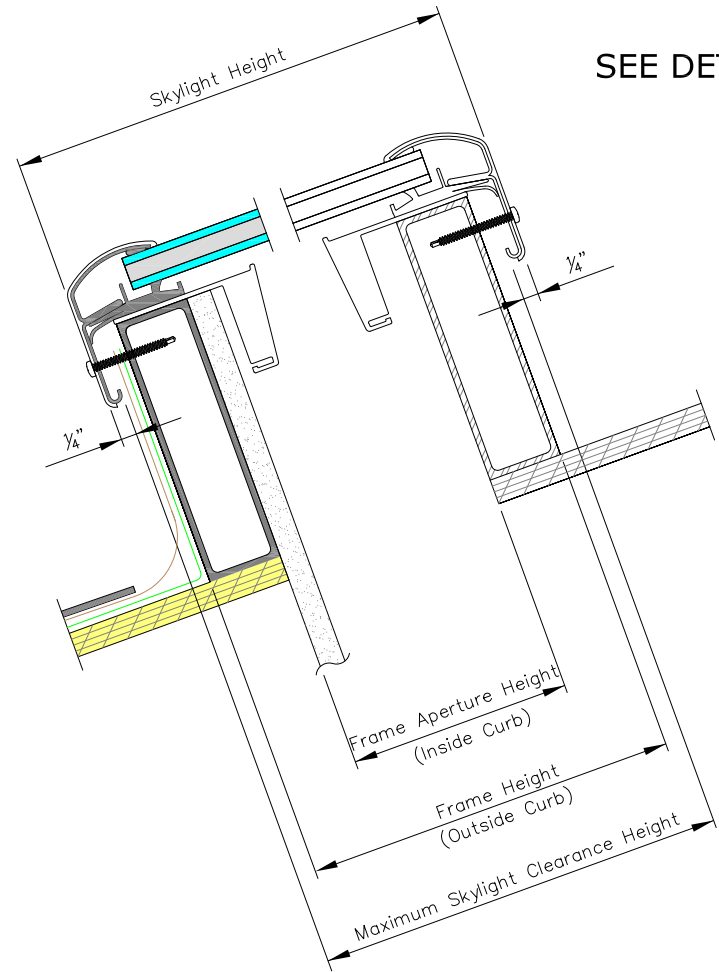

0:12 - 20:12

VERTICAL CROSS SECTION

SEE DETAIL 1

HORIZONTAL CROSS SECTION

DETAIL 1

PRODUCT DIMENSIONS

METRIC UNITS (MILLIMETERS)										IMPERIAL UNITS (INCHES)									
Size	Frame Width	Frame Aperture Width	Skylight Width	Maximum Skylight Clearance Width	Frame Height	Frame Aperture Height	Skylight Height	Maximum Skylight Clearance Height	Daylight Area* (Sq. Meters)	Size	Frame Width	Frame Aperture Width	Skylight Width	Maximum Skylight Clearance Width	Frame Height	Frame Aperture Height	Skylight Height	Maximum Skylight Clearance Height	Daylight Area* (Sq. Feet)
1430	445	368	485	473	851	775	892	879	0.28	1430	17 1/2	14 1/2	19 1/8	18 5/8	33 1/2	30 1/2	35 1/8	34 5/8	3.07
1446	445	368	485	473	1257	1181	1299	1286	0.43	1446	17 1/2	14 1/2	19 1/8	18 5/8	49 1/2	46 1/2	51 1/8	50 5/8	4.68
2222	648	572	689	676	648	572	689	676	0.33	2222	25 1/2	22 1/2	27 1/8	26 5/8	25 1/2	22 1/2	27 1/8	26 5/8	3.52
2230	648	572	689	676	851	775	892	879	0.44	2230	25 1/2	22 1/2	27 1/8	26 5/8	33 1/2	30 1/2	35 1/8	34 5/8	4.76
2234	648	572	689	676	953	876	994	981	0.50	2234	25 1/2	22 1/2	27 1/8	26 5/8	37 1/2	34 1/2	39 1/8	38 5/8	5.39
2246	648	572	689	676	1257	1181	1299	1286	0.68	2246	25 1/2	22 1/2	27 1/8	26 5/8	49 1/2	46 1/2	51 1/8	50 5/8	7.27
2270	648	572	689	676	1867	1790	1908	1895	1.02	2270	25 1/2	22 1/2	27 1/8	26 5/8	73 1/2	70 1/2	75 1/8	74 5/8	11.01
3030	851	775	892	879	851	775	892	879	0.60	3030	33 1/2	30 1/2	35 1/8	34 5/8	33 1/2	30 1/2	35 1/8	34 5/8	6.46
3046	851	775	892	879	851	1181	1299	1286	0.92	3046	33 1/2	30 1/2	35 1/8	34 5/8	49 1/2	46 1/2	51 1/8	50 5/8	9.85
3434	952	876	994	981	952	876	994	981	0.77	3434	37 1/2	34 1/2	39 1/8	38 5/8	37 1/2	34 1/2	39 1/8	38 5/8	8.27
4622	1257	1181	1299	1286	648	572	689	676	0.68	4622	49 1/2	46 1/2	51 1/8	50 5/8	25 1/2	22 1/2	27 1/8	26 5/8	7.27
4646	1257	1181	1299	1286	1257	1181	1299	1286	1.39	4646	49 1/2	46 1/2	51 1/8	50 5/8	49 1/2	46 1/2	51 1/8	50 5/8	15.02