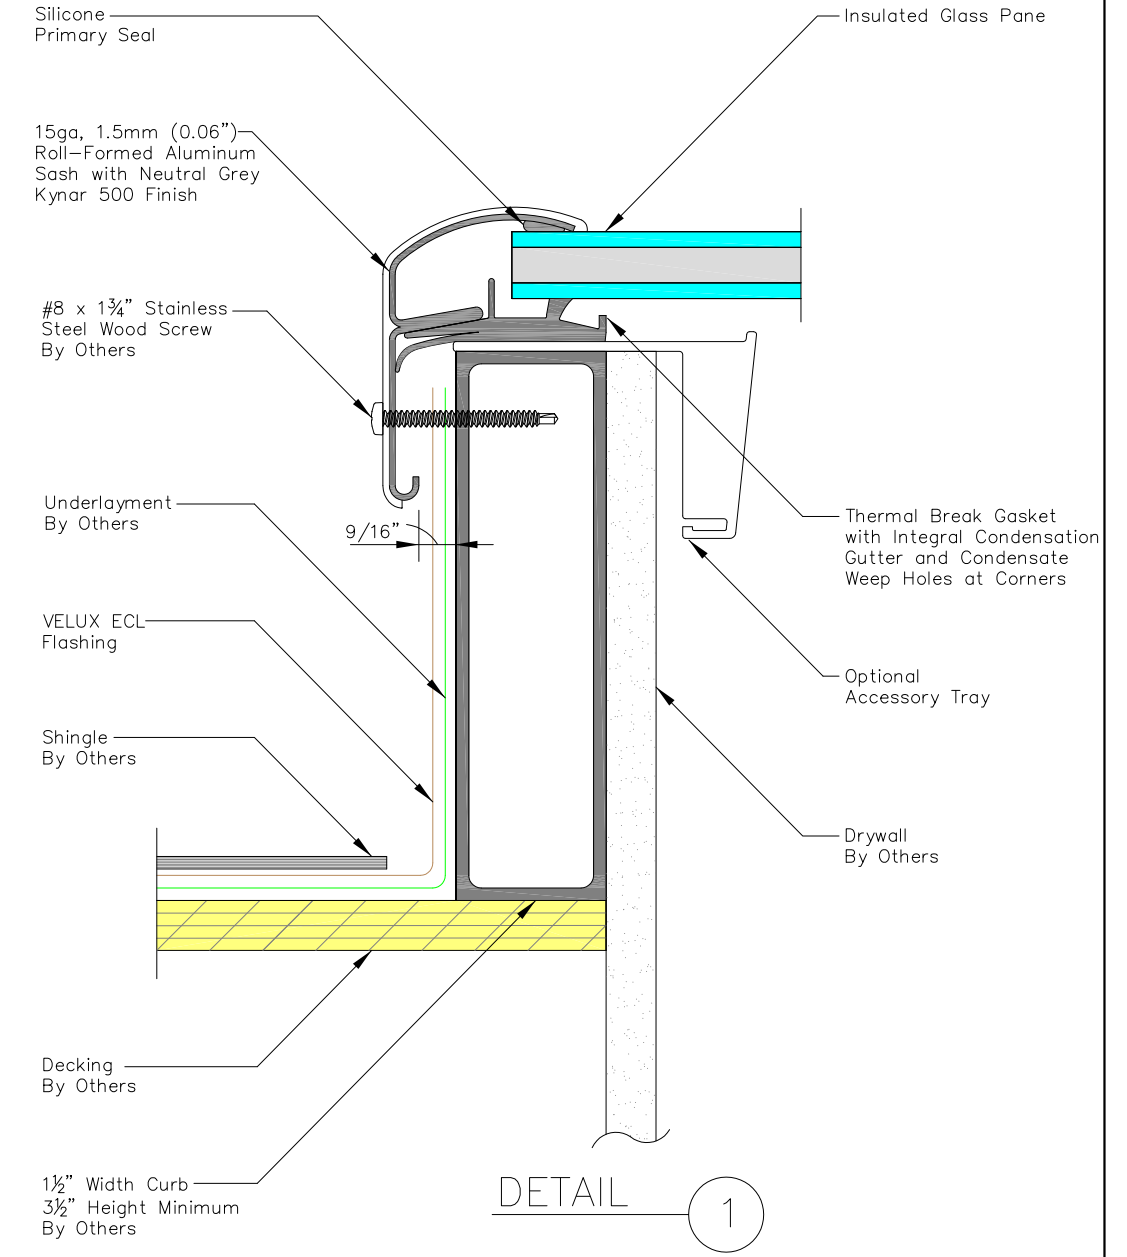

0:12 - 20:12

VERTICAL CROSS SECTION

SEE DETAIL 1

HORIZONTAL CROSS SECTION

DETAIL 1

PRODUCT DIMENSIONS

METRIC UNITS (MILLIMETERS)										IMPERIAL UNITS (INCHES)									
Size	Frame Width	Frame Aperture Width	Skylight Width	Maximum Skylight Clearance Width	Frame Height	Frame Aperture Height	Skylight Height	Maximum Skylight Clearance Height	Daylight Area* (Sq. Meters)	Size	Frame Width	Frame Aperture Width	Skylight Width	Maximum Skylight Clearance Width	Frame Height	Frame Aperture Height	Skylight Height	Maximum Skylight Clearance Height	Daylight Area* (Sq. Feet)
1430	445	368	485	473	851	775	892	879	0.28	1430	17 1/2	14 1/2	19 1/8	18 5/8	33 1/2	30 1/2	35 1/8	34 5/8	3.07
1446	445	368	485	473	1257	1181	1299	1286	0.43	1446	17 1/2	14 1/2	19 1/8	18 5/8	49 1/2	46 1/2	51 1/8	50 5/8	4.68
2222	648	572	689	676	648	572	689	676	0.33	2222	25 1/2	22 1/2	27 1/8	26 5/8	25 1/2	22 1/2	27 1/8	26 5/8	3.52
2230	648	572	689	676	851	775	892	879	0.44	2230	25 1/2	22 1/2	27 1/8	26 5/8	33 1/2	30 1/2	35 1/8	34 5/8	4.76
2234	648	572	689	676	953	876	994	981	0.50	2234	25 1/2	22 1/2	27 1/8	26 5/8	37 1/2	34 1/2	39 1/8	38 5/8	5.39
2246	648	572	689	676	1257	1181	1299	1286	0.68	2246	25 1/2	22 1/2	27 1/8	26 5/8	49 1/2	46 1/2	51 1/8	50 5/8	7.27
2270	648	572	689	676	1867	1790	1908	1895	1.02	2270	25 1/2	22 1/2	27 1/8	26 5/8	73 1/2	70 1/2	75 1/8	74 5/8	11.01
3030	851	775	892	879	851	775	892	879	0.60	3030	33 1/2	30 1/2	35 1/8	34 5/8	33 1/2	30 1/2	35 1/8	34 5/8	6.46
3046	851	775	892	879	851	1181	1299	1286	0.92	3046	33 1/2	30 1/2	35 1/8	34 5/8	49 1/2	46 1/2	51 1/8	50 5/8	9.85
3434	952	876	994	981	952	876	994	981	0.77	3434	37 1/2	34 1/2	39 1/8	38 5/8	37 1/2	34 1/2	39 1/8	38 5/8	8.27
4622	1257	1181	1299	1286	648	572	689	676	0.68	4622	49 1/2	46 1/2	51 1/8	50 5/8	25 1/2	22 1/2	27 1/8	26 5/8	7.27
4646	1257	1181	1299	1286	1257	1181	1299	1286	1.39	4646	49 1/2	46 1/2	51 1/8	50 5/8	49 1/2	46 1/2	51 1/8	50 5/8	15.02