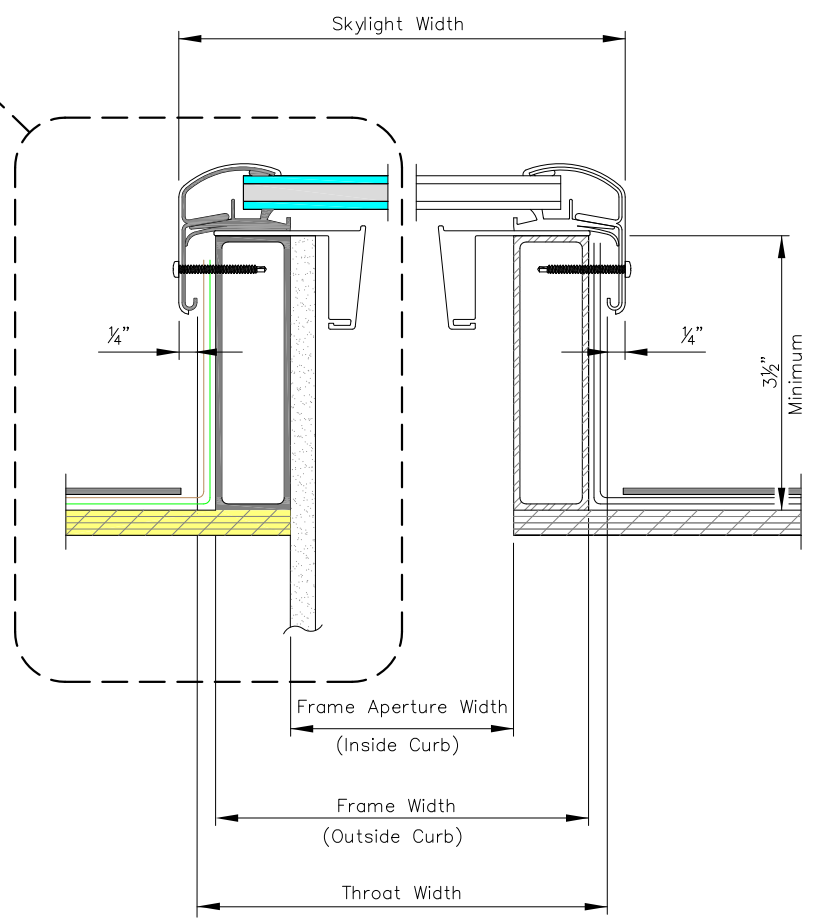

0:12 - 20:12

VERTICAL CROSS SECTION

SEE DETAIL 1

HORIZONTAL CROSS SECTION

DETAIL 1

PRODUCT DIMENSIONS

METRIC UNITS (MILLIMETERS)										IMPERIAL UNITS (INCHES)									
Size	Frame Width	Frame Aperture Width	Skylight Width	Maximum Skylight Clearance Width	Frame Height	Frame Aperture Height	Skylight Height	Maximum Skylight Clearance Height	Daylight Area* (Sq. Meters)	Size	Frame Width	Frame Aperture Width	Skylight Width	Maximum Skylight Clearance Width	Frame Height	Frame Aperture Height	Skylight Height	Maximum Skylight Clearance Height	Daylight Area* (Sq. Feet)
1430	445	368	485	473	851	775	892	879	0.28	1430	17 1/2	14 1/2	19 1/8	18 5/8	33 1/2	30 1/2	35 1/8	34 5/8	3.07
1446	445	368	485	473	1257	1181	1299	1286	0.43	1446	17 1/2	14 1/2	19 1/8	18 5/8	49 1/2	46 1/2	51 1/8	50 5/8	4.68
2222	648	572	689	676	648	572	689	676	0.33	2222	25 1/2	22 1/2	27 1/8	26 5/8	25 1/2	22 1/2	27 1/8	26 5/8	3.52
2230	648	572	689	676	851	775	892	879	0.44	2230	25 1/2	22 1/2	27 1/8	26 5/8	33 1/2	30 1/2	35 1/8	34 5/8	4.76
2234	648	572	689	676	953	876	994	981	0.50	2234	25 1/2	22 1/2	27 1/8	26 5/8	37 1/2	34 1/2	39 1/8	38 5/8	5.39
2246	648	572	689	676	1257	1181	1299	1286	0.68	2246	25 1/2	22 1/2	27 1/8	26 5/8	49 1/2	46 1/2	51 1/8	50 5/8	7.27
2270	648	572	689	676	1867	1790	1908	1895	1.02	2270	25 1/2	22 1/2	27 1/8	26 5/8	73 1/2	70 1/2	75 1/8	74 5/8	11.01
3030	851	775	892	879	851	775	892	879	0.60	3030	33 1/2	30 1/2	35 1/8	34 5/8	33 1/2	30 1/2	35 1/8	34 5/8	6.46
3046	851	775	892	879	851	1181	1299	1286	0.92	3046	33 1/2	30 1/2	35 1/8	34 5/8	49 1/2	46 1/2	51 1/8	50 5/8	9.85
3434	952	876	994	981	952	876	994	981	0.77	3434	37 1/2	34 1/2	39 1/8	38 5/8	37 1/2	34 1/2	39 1/8	38 5/8	8.27
4622	1257	1181	1299	1286	648	572	689	676	0.68	4622	49 1/2	46 1/2	51 1/8	50 5/8	25 1/2	22 1/2	27 1/8	26 5/8	7.27
4646	1257	1181	1299	1286	1257	1181	1299	1286	1.39	4646	49 1/2	46 1/2	51 1/8	50 5/8	49 1/2	46 1/2	51 1/8	50 5/8	15.02